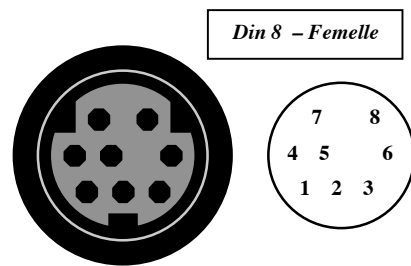

FOSTEX Foundation 2000RE \Leftrightarrow Télécommande 2000RE

Centronic 24 - Mâle	DB15 - Mâle	Din 8 - Femelle	Commentaire
1	Masse Chassis	Masse Chassis	Blindage
2	-	2 & 3	Masse (Alim Ext)
3	-	-	
4	-	-	
5	10	-	
6	11	-	
7	2	-	
8	3	-	
9	4	-	
10	5	-	
11	12	-	
12	13	-	
13	9	-	+5V (UC)
14	1	-	Masse (UC)
15	-	-	
16	-	-	
17	-	-	
18	-	-	
19	-	-	
20	-	-	
21	-	5	+12V (Alim Ext)
22	-	4 & 7 & 8	+5V (Alim Ext)
23	-	-	
24	-	-	

FOSTEX Foundation 2000RE \Leftrightarrow Télécommande 2000

Centronic 24 - Mâle	DB15 - Mâle	Commentaire
1	Masse Chassis	Blindage
2	-	
3	7	+26V (UC)
4	8	Masse (UC)
5	10	
6	11	
7	2	
8	3	
9	4	
10	5	
11	12	
12	13	
13	-	
14	-	
15	7	+26V (UC)
16	8	Masse (UC)
17	-	
18	-	
19	-	
20	-	
21	-	
22	-	
23	-	
24	-	