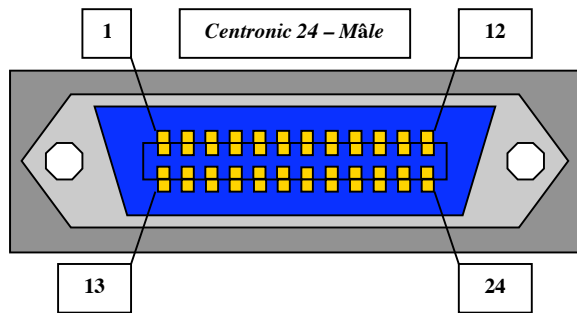

FOSTEX Foundation 2000RE \Leftrightarrow Télécommande 2000RE

Centronic 24 - Mâle	DB15 - Mâle	Din 8 - Femelle	Commentaire
1	Masse Chassis	Masse Chassis	Blindage
2	-	2 & 3	Masse (Alim Ext)
3	-	-	
4	-	-	
5	10	-	
6	11	-	
7	2	-	
8	3	-	
9	4	-	
10	5	-	
11	12	-	
12	13	-	
13	9	-	+5V (UC)
14	1	-	Masse (UC)
15	-	-	
16	-	-	
17	-	-	
18	-	-	
19	-	-	
20	-	-	
21	-	5	+12V (Alim Ext)
22	-	4 & 7 & 8	+5V (Alim Ext)
23	-	-	
24	-	-	

FOSTEX Foundation 2000RE \Leftrightarrow Télécommande 2000

Centronic 24 - Mâle	DB15 - Mâle	Commentaire
1	Masse Chassis	Blindage
2	-	
3	7	+26V (UC)
4	8	Masse (UC)
5	10	
6	11	
7	2	
8	3	
9	4	
10	5	
11	12	
12	13	
13	-	
14	-	
15	7	+26V (UC)
16	8	Masse (UC)
17	-	
18	-	
19	-	
20	-	
21	-	
22	-	
23	-	
24	-	