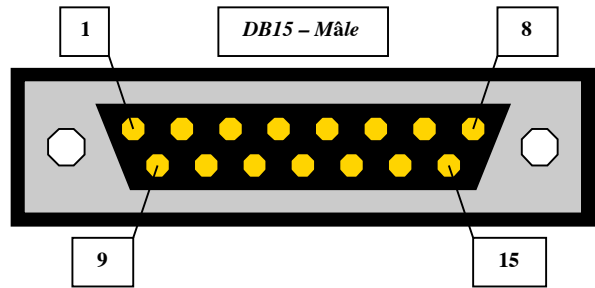

FOSTEX Foundation 2000RE \Leftrightarrow Télécommande 2000RE

Centronic 24 - Mâle	DB15 - Mâle	Din 8 - Femelle	Commentaire
1	Masse Chassis	Masse Chassis	Blindage
2	-	2 & 3	Masse (Alim Ext)
3	-	-	
4	-	-	
5	10	-	
6	11	-	
7	2	-	
8	3	-	
9	4	-	
10	5	-	
11	12	-	
12	13	-	
13	9	-	+5V (UC)
14	1	-	Masse (UC)
15	-	-	
16	-	-	
17	-	-	
18	-	-	
19	-	-	
20	-	-	
21	-	5	+12V (Alim Ext)
22	-	4 & 7 & 8	+5V (Alim Ext)
23	-	-	
24	-	-	

FOSTEX Foundation 2000RE \Leftrightarrow Télécommande 2000

Centronic 24 - Mâle	DB15 - Mâle	Commentaire
1	Masse Chassis	Blindage
2	-	
3	7	+26V (UC)
4	8	Masse (UC)
5	10	
6	11	
7	2	
8	3	
9	4	
10	5	
11	12	
12	13	
13	-	
14	-	
15	7	+26V (UC)
16	8	Masse (UC)
17	-	
18	-	
19	-	
20	-	
21	-	
22	-	
23	-	
24	-	