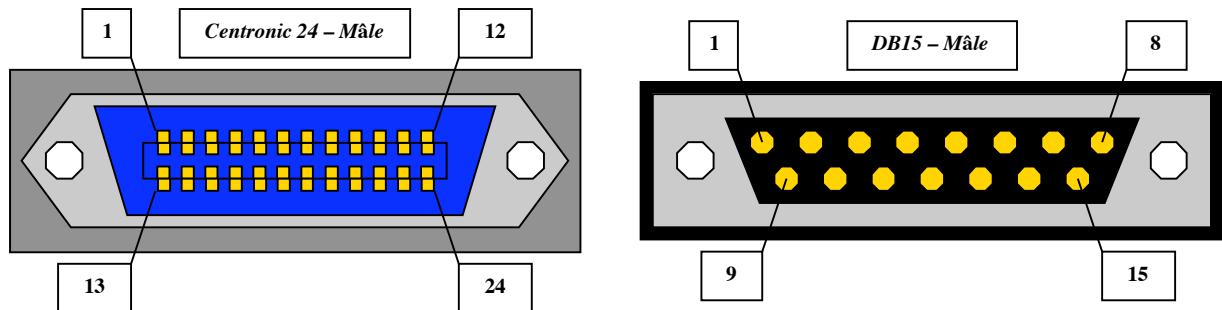

FOSTEX Foundation 2000RE \Leftrightarrow Télécommande 2000RE

Centronic 24 - Mâle	DB15 - Mâle	Din 8 - Femelle	Commentaire
1	Masse Chassis	Masse Chassis	Blindage
2	-	2 & 3	Masse (Alim Ext)
3	-	-	
4	-	-	
5	10	-	
6	11	-	
7	2	-	
8	3	-	
9	4	-	
10	5	-	
11	12	-	
12	13	-	
13	9	-	+5V (UC)
14	1	-	Masse (UC)
15	-	-	
16	-	-	
17	-	-	
18	-	-	
19	-	-	
20	-	-	
21	-	5	+12V (Alim Ext)
22	-	4 & 7 & 8	+5V (Alim Ext)
23	-	-	
24	-	-	

FOSTEX Foundation 2000RE \Leftrightarrow Télécommande 2000

Centronic 24 - Mâle	DB15 - Mâle	Commentaire
1	Masse Chassis	Blindage
2	-	
3	7	+26V (UC)
4	8	Masse (UC)
5	10	
6	11	
7	2	
8	3	
9	4	
10	5	
11	12	
12	13	
13	-	
14	-	
15	7	+26V (UC)
16	8	Masse (UC)
17	-	
18	-	
19	-	
20	-	
21	-	
22	-	
23	-	
24	-	